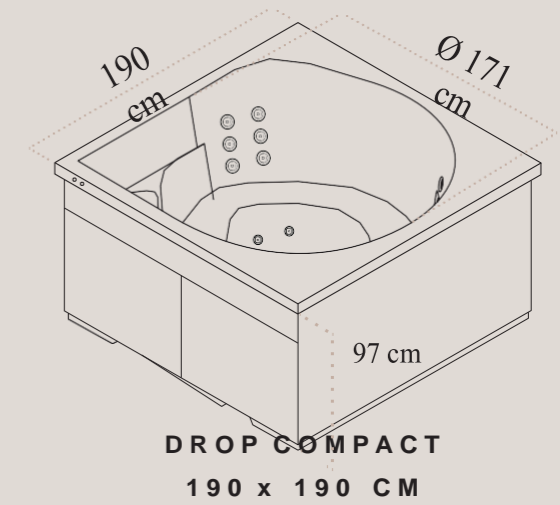

(Vuolle Compact sur l'image)

CARACTÉRISTIQUES POUR LES SPAS AVEC CHAUFFAGE ÉLECTRIQUE

- Spa Drop en blanc, noir ou gris
- Chassis en aluminium
- Chauffage électrique : 3 kW | Modèles nordiques : 6 kW
- Filtre à cartouche
- Éclairage LED de la piscine
- ControlMySpa TM disponible en option
- Panneau de commande numérique
- Couverture isolante
- Système UV
- Système d'ozonisation
- Filtre à cartouche
- Kit de démarrage de produits chimiques pour piscine
- Isolation en polyuréthane de toute la structure :
  - 30 mm | Modèles nordiques 50 mm
  - 30 mm Compact

CAPACITÉ
6-8 personnes

TAILLE EXTÉRIEUR
220 x 220 cm *

DIAMÈTRE
195 cm *

HAUTEUR
105 cm *

**PROFONDEUR
D'IMMERSION**
97 cm *

CAPACITÉ D'EAU
1 000 - 1 500 l

MATÉRIEL
Acrylique

COULEUR
Blanc/gris/noir

CAPACITÉ
3-4 personnes

TAILLE EXTÉRIEUR
190 x 190 cm *

DIAMÈTRE
171 cm *

HAUTEUR
105 cm *

**PROFONDEUR
D'IMMERSION**
97 cm *

CAPACITÉ D'EAU
900 - 1 200 l

MATÉRIEL
Acrylique

COULEUR
Blanc/noir

* Les mesures ont une tolérance de +/- 5 mm.