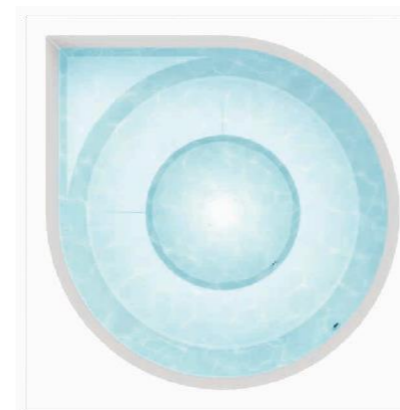

CHAUFFAGE AU BOIS, SANS BULLES

PIS ARA

CHAUFFAGE AU BOIS :
Poêle Black Box de 35 kW,
cheminée et grille de protection

BULLES :
Sans bulles ni buses de massage