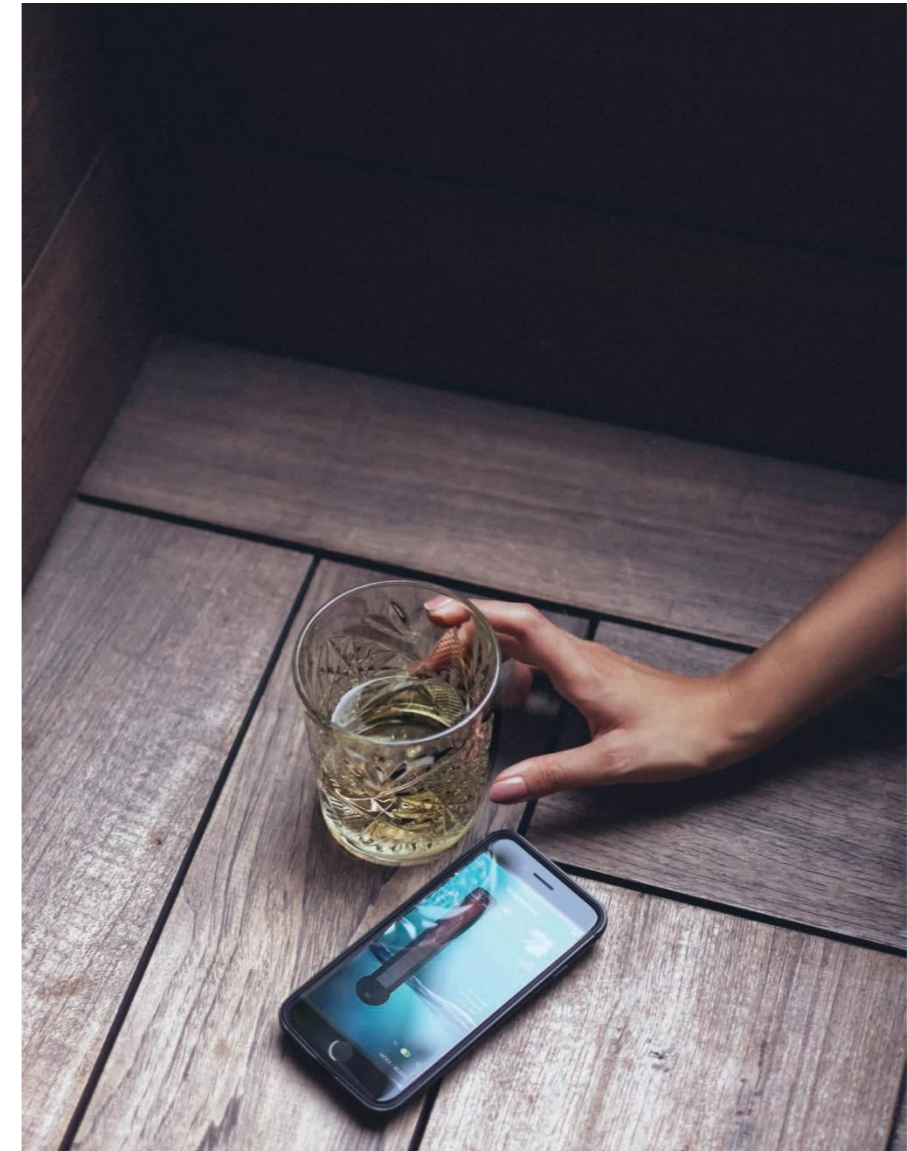

FACILE À UTILISER ET À CONTRÔLER

Drop est à votre disposition 24 heures sur 24, 7 jours sur 7, toujours dans un état impeccable pour que vous puissiez y entrer dès que vous en avez envie.

Drop est conçu pour être utilisé toute l'année, quelles que soient les conditions météorologiques.

L'éclairage d'ambiance LED intégré au fond du spa crée une atmosphère unique.

Des informations détaillées sur les mesures et les spécifications techniques sont disponibles en ligne : dropdesignspa.com

Notre fonctionnalité complémentaire ControlMySpa™ est une application pour smartphone qui vous permet de surveiller et de régler les températures de votre Drop de n'importe où et à tout moment.