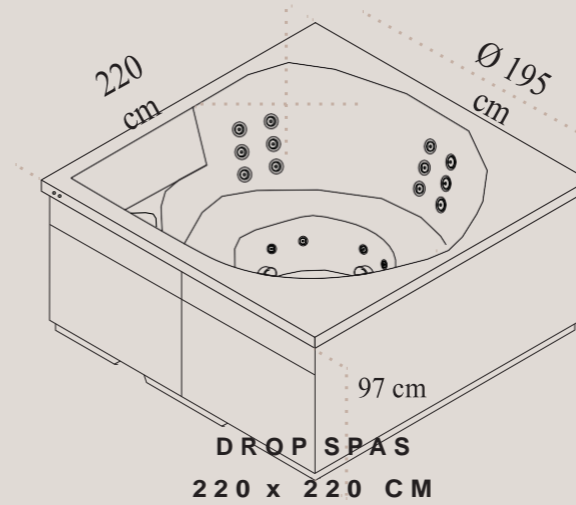

SPAS DROP ET CARACTÉRISTIQUES

Les spas Drop sont conçus et fabriqués en Finlande, ce qui garantit une expérience de baignade de première classe.

Les spas Drop sont fabriqués à l'aide de technologies de pointe et de matériaux de première qualité, avec une grande attention portée aux moindres détails. Les spas Drop existent en plusieurs modèles uniques. Choisissez entre des buses d'ambiance ou de massage, toutes en forme de goutte unique.

(Vuolle sur l'image)