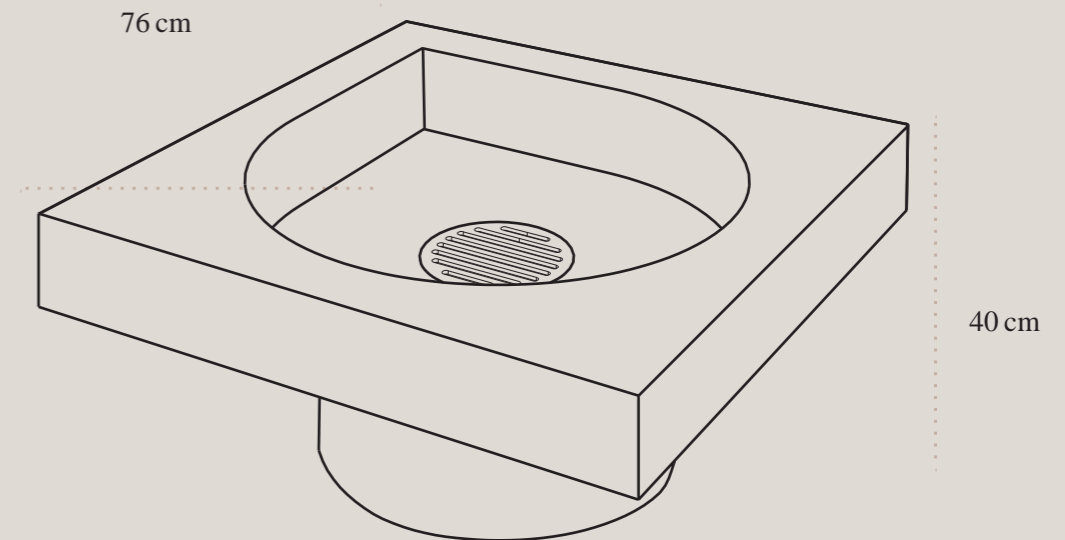

La cheminée Drop Fire est incroyablement durable. Le matériau est de l'acier laminé à froid de 3 mm d'épaisseur qui est traité en surface par un revêtement en poudre haute température. Le matériau du bac à cendres est en acier inoxydable. L'intérieur du pied de la table est protégé contre la chaleur par de la laine minérale afin que la chaleur du foyer n'atteigne pas le pied et donc, le patio ou d'autres surfaces.

Drop Design Fire comprend :

- Une cheminée avec un pied.
- Un couvercle carré pour la cheminée qui transforme la cheminée en une table élégante pour le patio.

BRÛLEUR SUPPLÉMENTAIRE AU BIOÉTHANOL

Le brûleur au bioéthanol est une goutte en acier inoxydable avec un récipient d'éthanol intégré. La capacité du récipient est de 1,5 litre d'éthanol au maximum. Le récipient est rempli par les bords de la goutte ou en soulevant la goutte par le couvercle et en versant l'éthanol dans le récipient. Design Fire brûle pendant environ 1,5 heure avec 1,5 litre d'éthanol.

L'éthanol consomme beaucoup d'oxygène lorsqu'il brûle, assurez-vous donc d'avoir une ventilation suffisante si vous l'utilisez dans des espaces fermés. Le feu s'éteint en mettant le couvercle.

HAUTEUR	MATÉRIEL
40 cm	Acier et acier inoxydable
LARGEUR	COULEUR
76 cm	Noir
LONGUEUR	TYPE DE BRÛLAGE
76 cm	Bois, charbon ou bioéthanol
POIDS	UTILISATION
60 kg	Extérieur ou intérieur